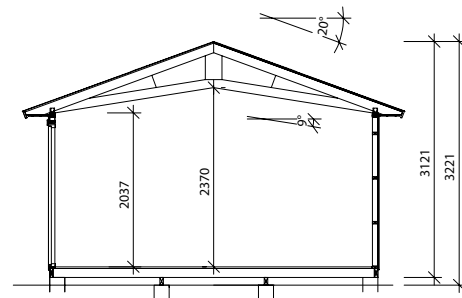

Leveransbeskrivning

1. **Tak** Råspont
   Fribärande takstolar
   Vindskivor 21 x 120 mm
   Takfotsbrädor 21 x 95 mm
2. ---
3. **Yttervägg** Färdiga väggsektioner och gavelspetsar
   Funkispanel 17 x 120 mm
   Vindpapp
   Väggreglar 34 x 70 mm
   Knutbräda 16 x 95 mm
4. ---
5. **Golv** Bärlina 100 mm
   Golvbjälklag 34 x 120 mm
   Underlagsgolvträ 21 mm
6. ---
7. **Dörr** 1 st 9 x 19, 18° H, obehandlad
   Trycke och lås ingår
8. ---
9. **Fönster** 2 st 9 x 10, öppningsbara, obehandlade,
   3 st 9 x 4 öppningsbara, obehandlade
   Svarta fönsterbleck
10. ---
11. **Övrigt** Beslag, spik och skruv ingår
    Ventilgaller
12. ---
13. **Tillval** Plåtsats - Hängrännor, stuprör, fotplåt och vindskiveplåt, svart.
    Taksats - Shingel, underlagspapp
    Plåttak - Planja Trend, svart, inkl. plåtsats och underlagspapp.
    Isolersats - Isolering till väggar, golv och tak, trossbottensstöd och trossbottenskivor.

Sektion