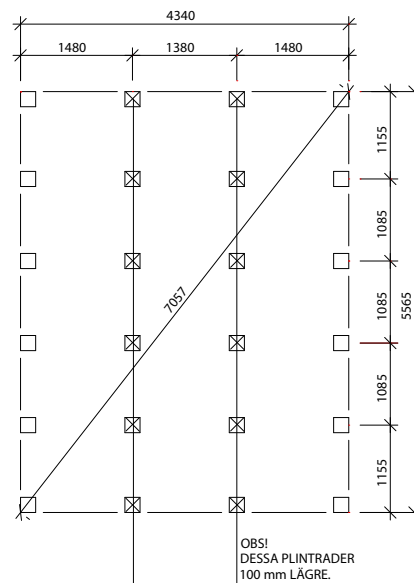

Plintritning