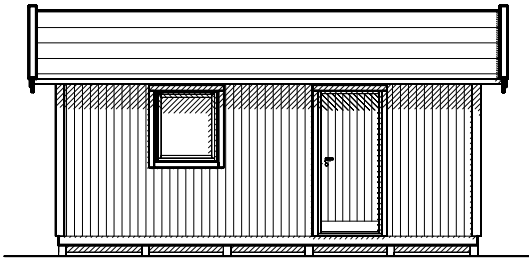

Leveransbeskrivning

1. **Tak** Råspont
   Fribärande takstolar
   Vindskivor 21 x 120 mm
   Takfotsbrädor 21 x 95 mm
2. ---
3. **Yttervägg** Färdiga väggsektioner och gavelspetsar
   Funkispanel 17 x 120 mm
   Vindpapp
   Väggreglar 34 x 70 mm
   Knutbräda 16 x 95 mm
4. ---
5. **Golv** Bärlina 100 mm
   Golvbjälklag 34 x 120 mm
   Underlagsgolvträ 21 mm
6. ---
7. **Dörr** 1 st 9 x 19, 18° H, obehandlad
   Trycke och lås ingår
8. ---
9. **Fönster** 2 st 9 x 10, öppningsbara, obehandlade,
   3 st 9 x 4 öppningsbara, obehandlade
   Svarta fönsterbleck
10. ---
11. **Övrigt** Beslag, spik och skruv ingår
    Ventilgaller
12. ---
13. **Tillval** Plåtsats - Hängrännor, stuprör, fotplåt och vindskiveplåt, svart.
    Taksats - Shingel, underlagspapp
    Plåttak - Planja Trend, svart, inkl. plåtsats och underlagspapp.
    Isolersats - Isolering till väggar, golv och tak, trossbottensstöd och trossbottenskivor.