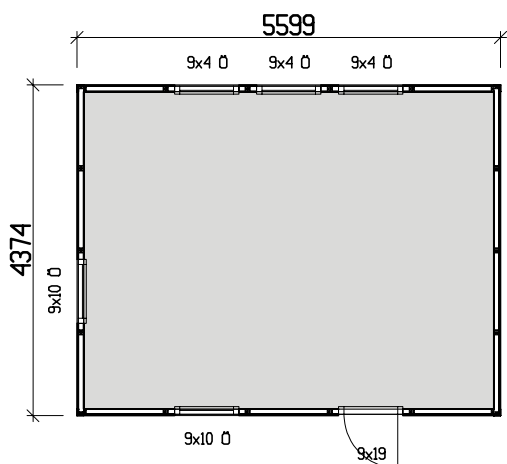

Byggyta	24,5 m <sup>2</sup> + 2,3 m <sup>2</sup>
Takyta	33,4 m <sup>2</sup> + 3,3 m <sup>2</sup>
Taklängd	6221 mm
Takfallslängd	2685 mm
Taklutning	20°
Snözon	3,5
Totalhöjd	3,12 m
Högsta höjd inv.	2,37 m
Lägsta höjd inv.	2,03 m