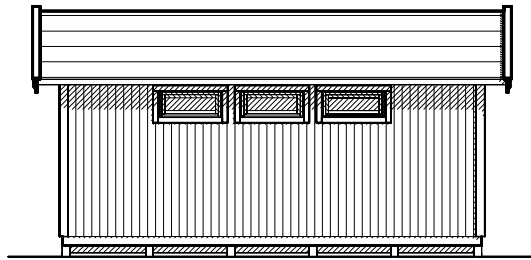

Långsida

Leveransbeskrivning

1. **Tak** Råspont
   Fribärande takstolar
   Vindskivor 21 x 120 mm
   Takfotsbrädor 21 x 95 mm
2. ---
3. **Yttervägg** Färdiga väggsektioner och gavelspetsar
   Funkispanel 17 x 120 mm
   Vindpapp
   Väggreglar 34 x 70 mm
   Knutbräda 16 x 95 mm
4. ---
5. **Golv** Bärlina 100 mm
   Golvbjälklag 34 x 120 mm
   Underlagsgolvträ 21 mm
6. ---
7. **Dörr** 1 st 9 x 19, 18° H, obehandlad
   Trycke och lås ingår
8. ---
9. **Fönster** 2 st 9 x 10, öppningsbara, obehandlade,
   3 st 9 x 4 öppningsbara, obehandlade
   Svarta fönsterbleck
10. ---
11. **Övrigt** Beslag, spik och skruv ingår
    Ventilgaller
12. ---
13. **Tillval** Plåtsats - Hängrännor, stuprör, fotplåt och vindskiveplåt, svart.
    Taksats - Shingel, underlagspapp
    Plåttak - Planja Trend, svart, inkl. plåtsats och underlagspapp.
    Isolersats - Isolering till väggar, golv och tak, trossbottensstöd och trossbottenskivor.